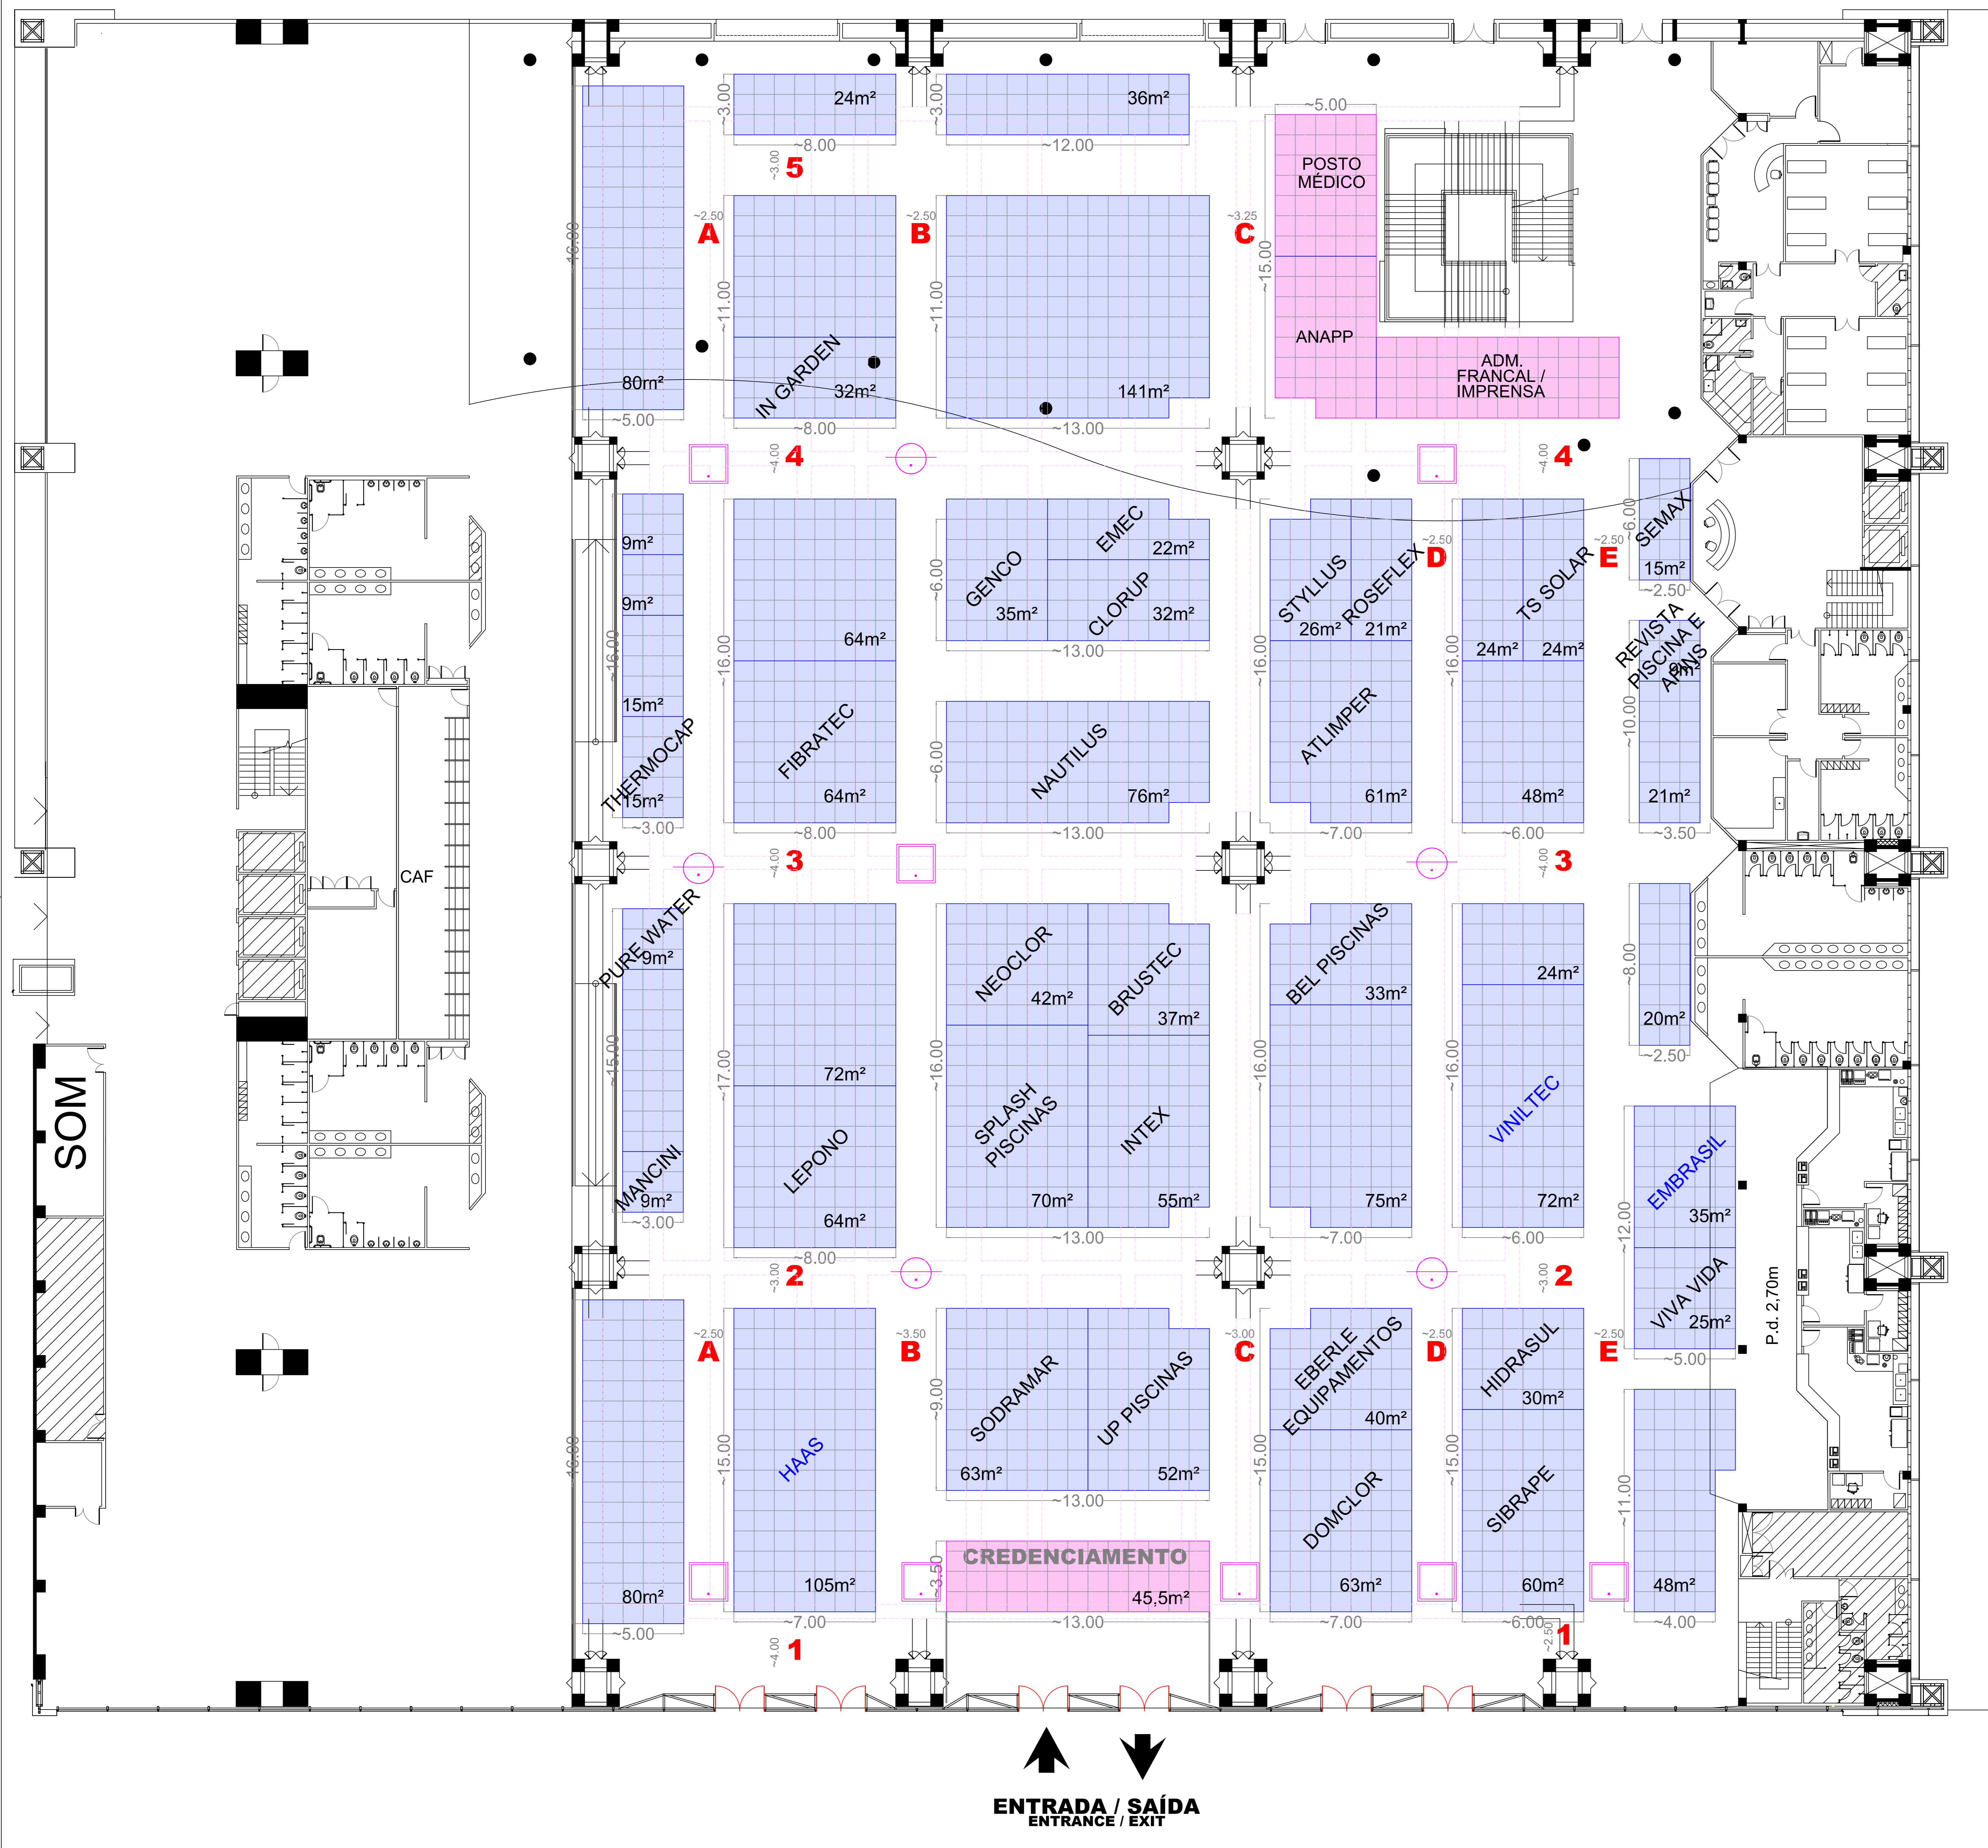

Pavilhão Ala Sul

18^a20
 Agosto
 2020

Pavilhão Ulisses Guimarães

Promoção/Organização

Franca Feiras DESDE 1969

Colaboração

LEGENDA:	Legenda comercial
— CANALETA HIDRÁULICA	Área Comercializável : 2.169m ²
○ BANNER MERCHANDISING (AÉREO)	Permutas / Serviços : 166,5m ²
□ MERCHAND. DE PISO	

Projeto:	Planta preliminar	Responsável Técnico:	Hugo A. Ivolino
Endereço:	SDC - Brasília, 05 - DF, 70070-350		
Projeto:	Hugo A. Ivolino	Responsável Técnico:	Hugo A. Ivolino
Escala:		DATA:	30/09/2019.
Arquivo:	ExpoLazer_2020a	DATA ALT.:	03/03/2020
			PLANTA SUJEITA A ALTERAÇÕES.

ENTRADA / SAÍDA
 ENTRANCE / EXIT